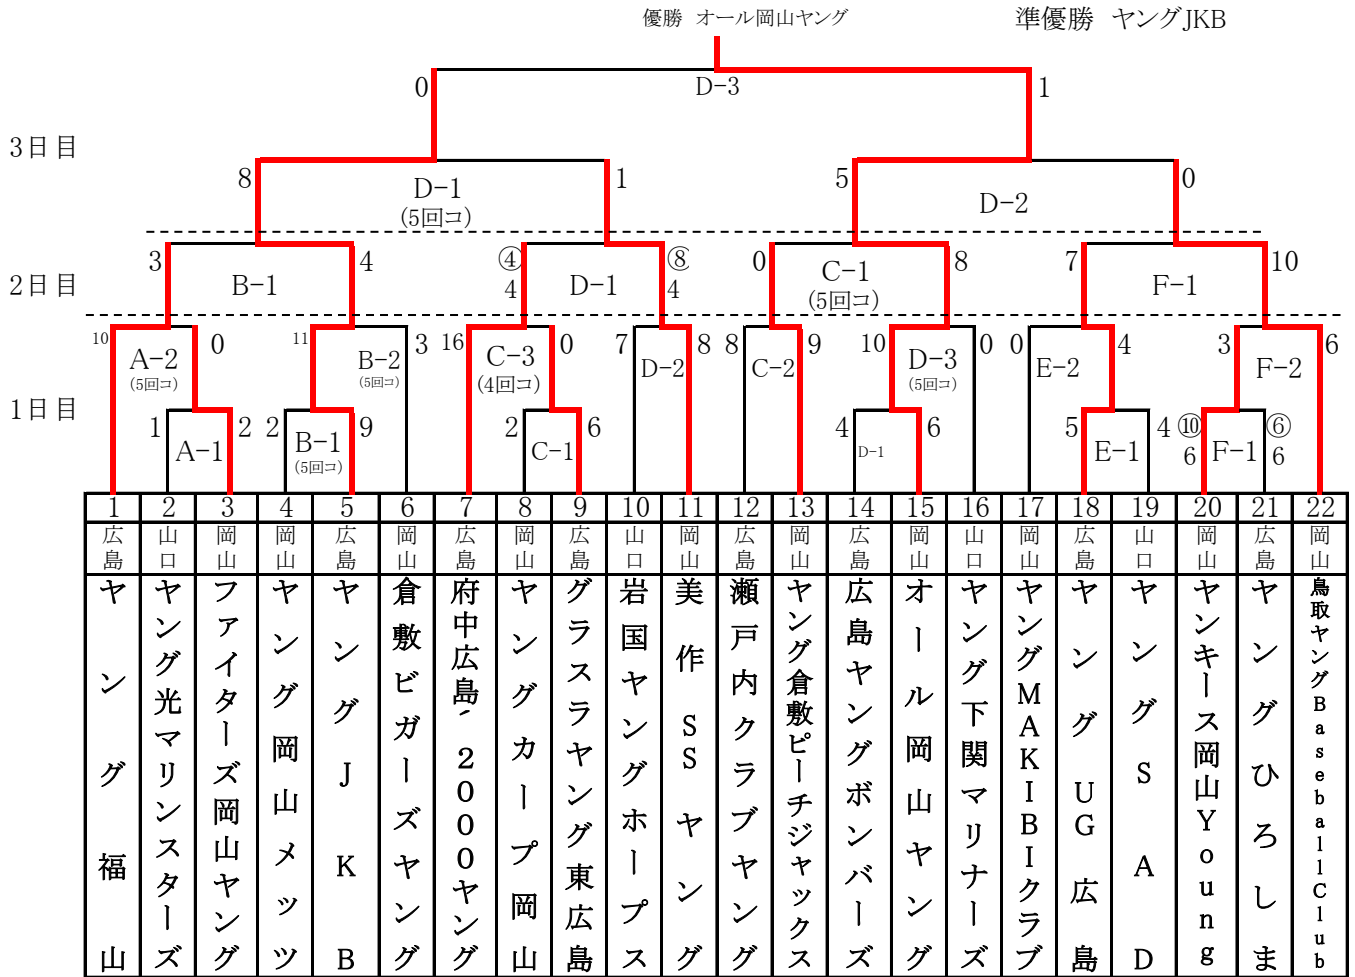

第30回ヤングリーグ中国秋季大会

1日目

	球場名	第1試合	第2試合	第3試合	備考
A	御建(みたて)公園野球場	開始予定 9:30	終了40分後		
B	三和(みわ)総合運動公園野球場	開始予定 9:30	終了40分後		
C	東広島アクアスタジアム	開始予定 9:30	終了30分後	終了30分後	東広島運動公園野球場
D	絆スタジアム	開始予定 9:30	終了30分後	終了30分後	愛宕スポーツコンプレックス野球場
E	HIROHAI佐伯総合スポーツ公園野球場	開始予定 9:30	終了40分後		
F	瀬野川公園野球場	開始予定 9:30	終了40分後		

2日目

	球場名	第1試合	第2試合	第3試合	備考
B	三和(みわ)総合運動公園野球場	開始予定 9:30			2試合目以降交流戦
C	東広島アクアスタジアム	開始予定 9:30			2試合目以降交流戦
D	絆スタジアム	開始予定 9:30			2試合目以降交流戦
F	瀬野川公園野球場	開始予定 9:30			2試合目以降交流戦

3日目

	球場名	準決第1試合	準決第2試合	決勝戦	備考
D	絆スタジアム	開始予定9:00	終了30分後	終了40分後	